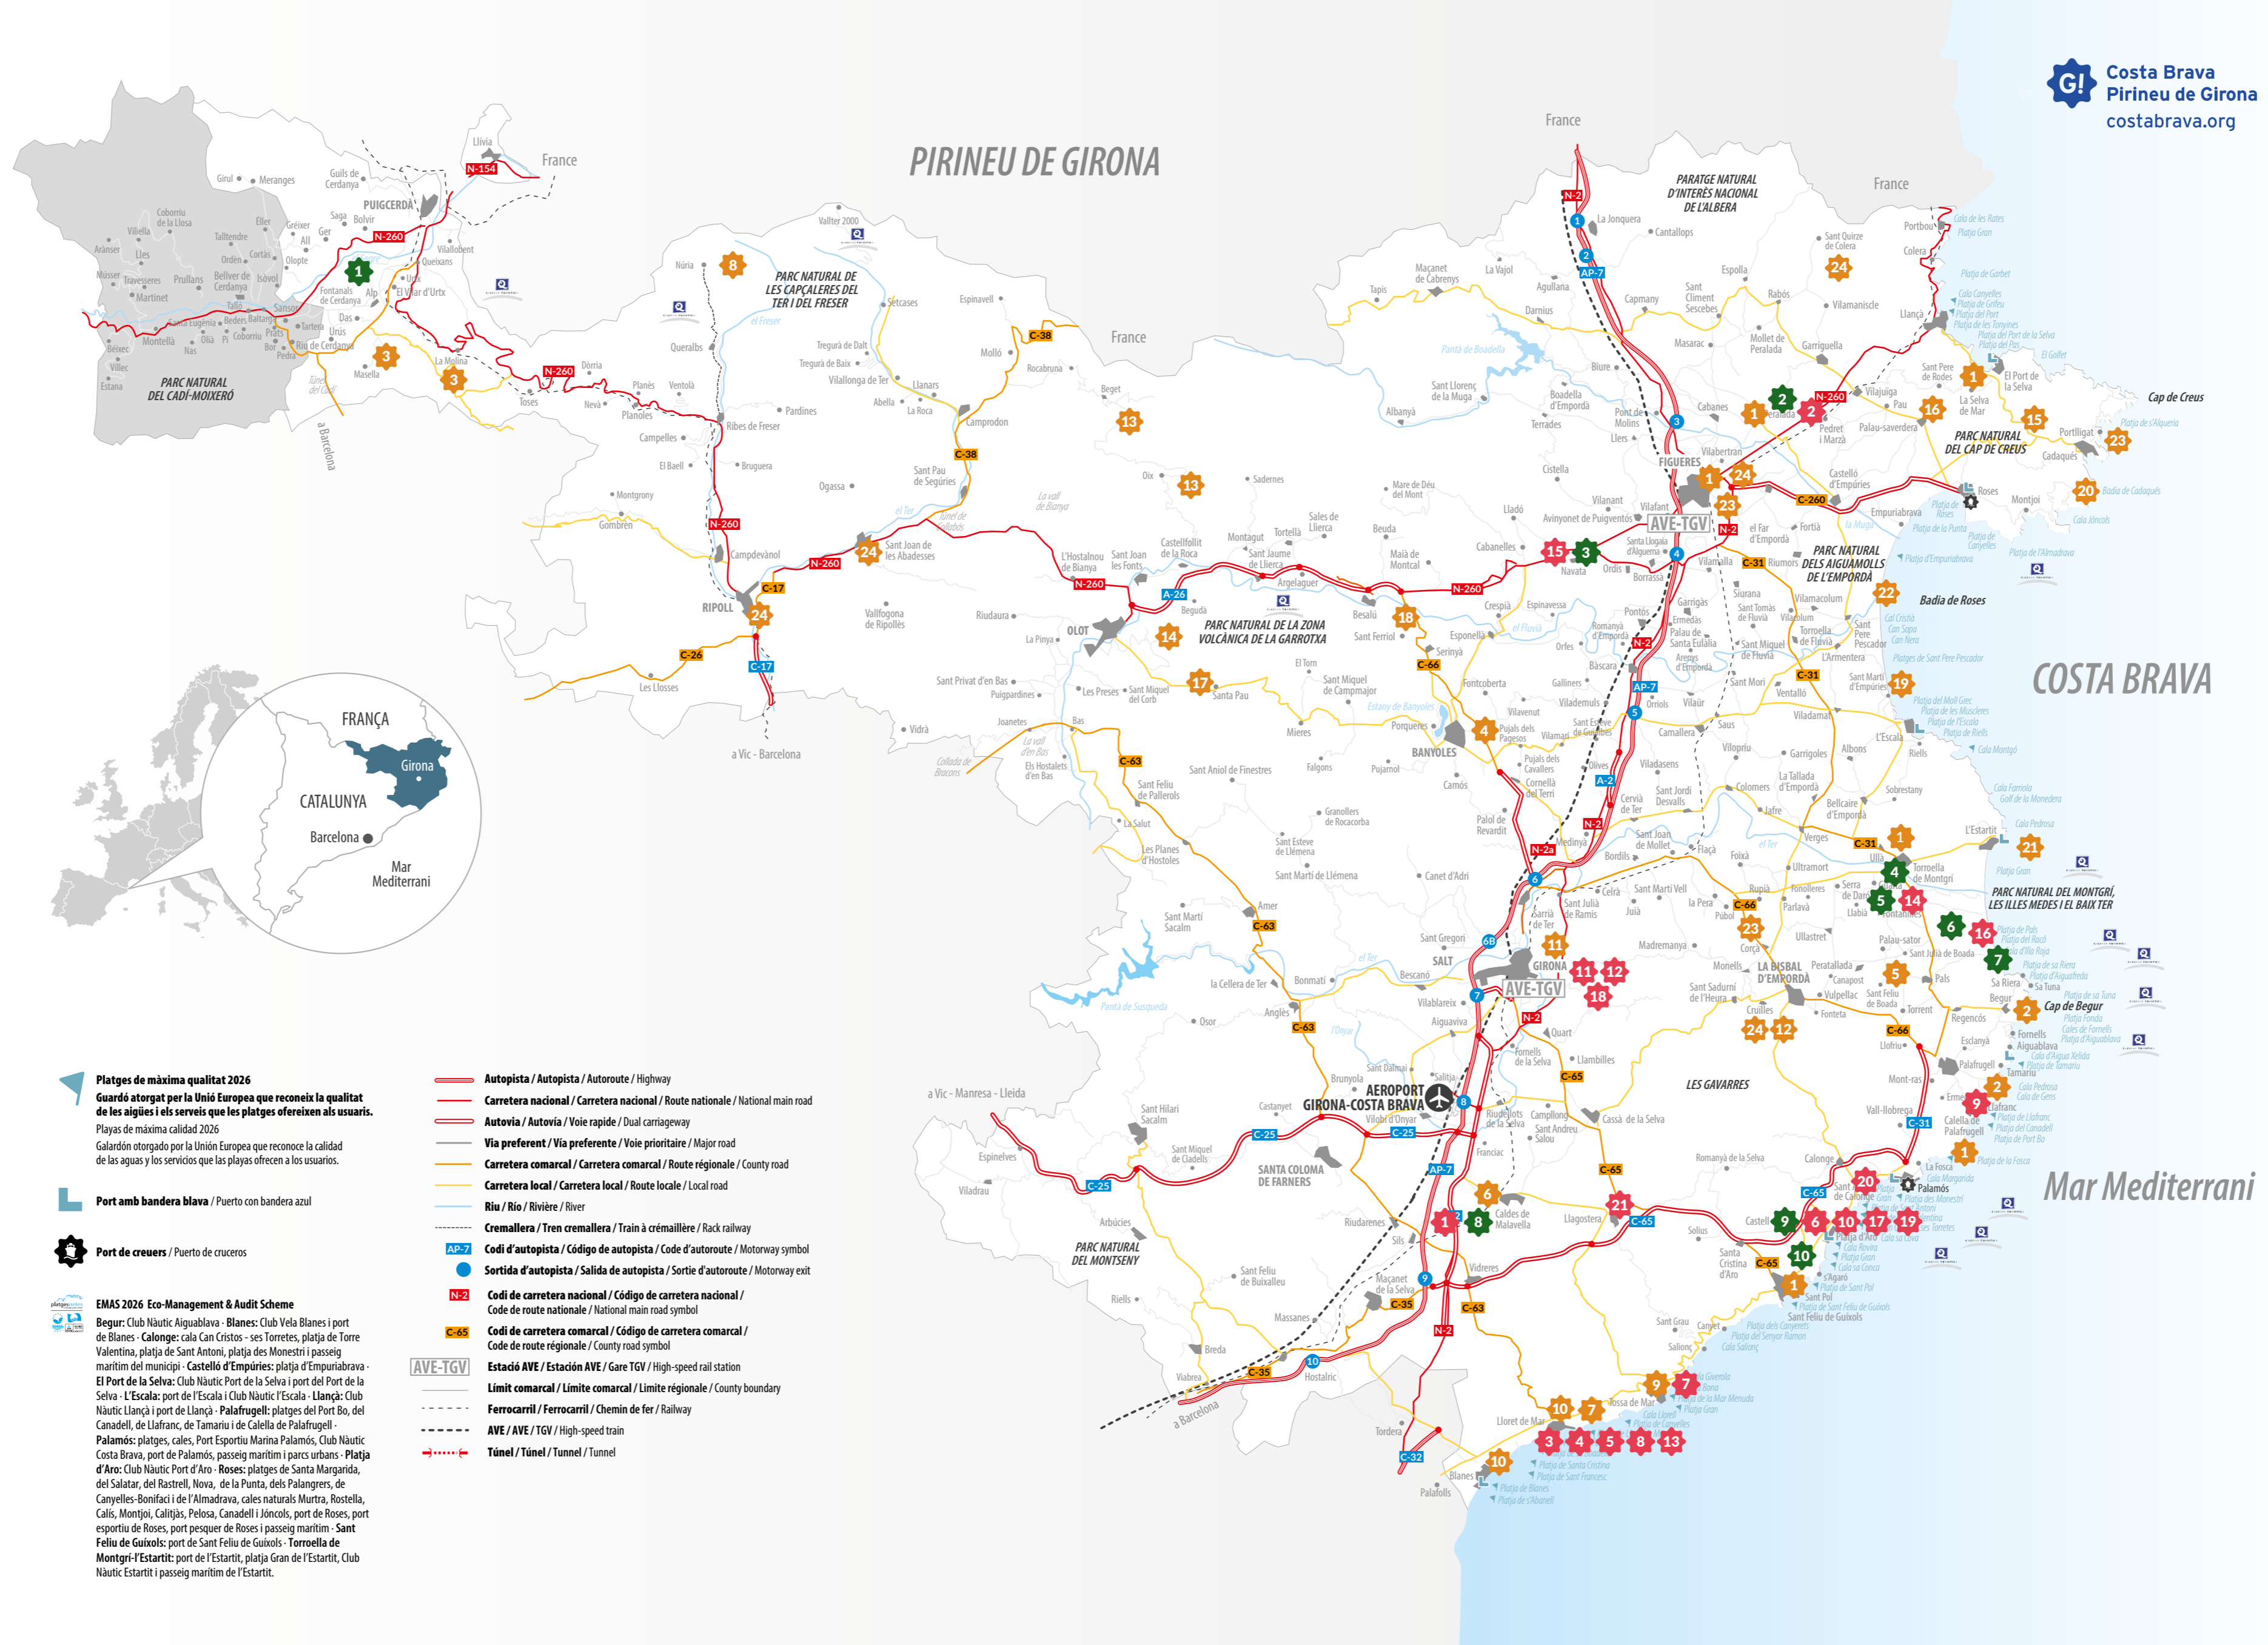

Principals atractius

1 Costa Brava Girona Festivals (global)	6 Caldes de Malavella	11 Barri vell de Girona	16 Sant Pere de Rodes	20 Cadaqués	24 Romànic: Santa Maria de Ripoll, Sant Joan de les Abadesses, Sant Quirze de Colera, Santa Maria de Vilabertran, Sant Miquel de Cruïlles.
2 Cales de Begur, Palafrugell i far de Sant Sebastià	7 Lloret de Mar	12 Ceràmica de La Bisbal	17 Santa Pau	21 Parc Natural del Montgrí, les Illes Medes i el Baix Ter	25 Gastronomia: «mar i muntanya» (global)
3 La Molina-Masella (Alp)	8 Vall de Ribes i santuari de Núria / Parc natural de les Capçaleres del Ter i del Freser	13 Alta Garrotxa (Oix i Begut)	18 Besalú	22 Parc Natural dels Aiguamolls de l'Empordà	
4 Estany de Banyoles	9 Vila Vella de Tossa de Mar	14 Parc Natural de la Zona Volcànica de la Garrotxa	19 Ruïnes d'Empúries	23 Triangle Dalinià (Figueres, Portlligat i Píbol)	
5 Viles medievals de Pals i Peratallada	10 Jardins de la Costa Brava (Santa Clotilde i Marimurtra)	15 Parc Natural del Cap de Creus			

Principales atractivos · Main attractions · Principaux attraits

Camps de golf

Campos de golf · Golf courses · Terrains de golf

1 FONTANALS GOLF CLUB FONTANALS DE CERDANYA www.fontanalsgolf.com	6 SERRES DE PALS GOLF & SPORT CLUB www.serresdepals.com
2 GOLF CLUB PERALADA PERALADA www.golfperalada.com	7 GOLF DE PALS PALS www.golfdepals.com
3 TORREMIRONA GOLF CLUB NAVATA www.golftoremirona.com	8 CAMIRAL A QUINTA DO LAGO RESORT CALDES DE MALAVELLA www.camiral.com
4 PAR 3 GUALTA GUALTA www.gualta.com	9 CLUB GOLF D'ARO-MAS NOU PLATJA D'ARO www.golfdaro.com
5 EMPORDÀ GOLF CLUB GUALTA www.empordagolf.com	10 CLUB DE GOLF COSTA BRAVA SANTA CRISTINA D'ARO www.golfcostarbrava.com